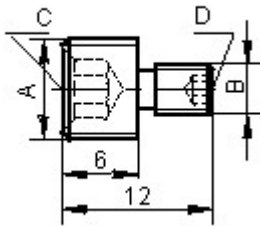

05SA101M-103M 05SA202 转接头

产品特点：

可以连接不同安装孔的部件；

材质：不锈钢。

型号	05SA101M	05SA102M	05SA103M	05SA202
A	M4	M6	M6	M8
B	M4	M4	M6	M4
自重 kg	0.0011	0.0018	0.0026	0.0028